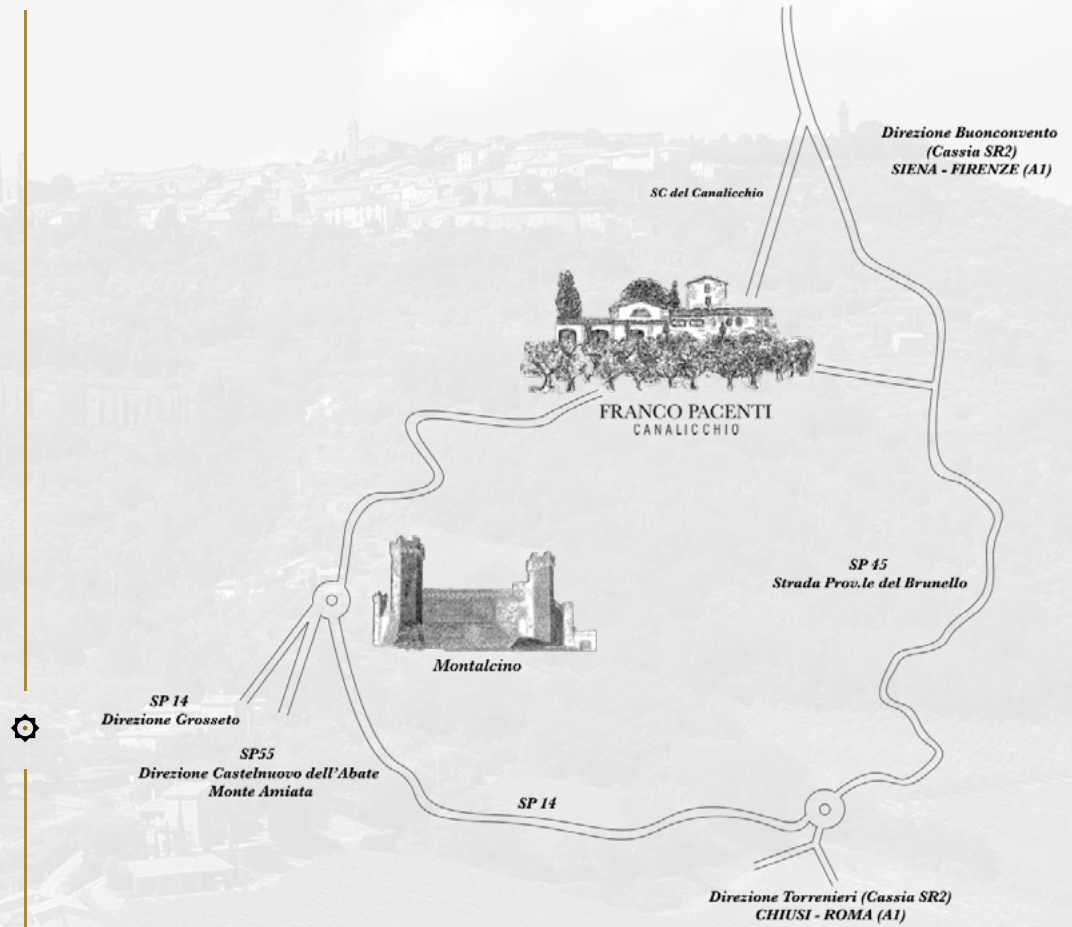

## Aus dem Norden – Firenze

Nehmen Sie die Autobahn A1 in Richtung Süden, nach Florenz nehmen Sie die Ausfahrt Impruneta und fahren Sie auf den Autobahnkreuz Florenz-Siena. Nach Siena, Ausfahrt Siena Sud, in [Cassia] SR2 einbiegen und den Schildern nach Montalcino folgen.

Fahren Sie weiter nach Buonconvento, nachdem Sie die Stadt am Ende der geraden Straße passiert haben, biegen Sie an der Kreuzung nach Montalcino rechts in die SP45 Strada Provinciale del Brunello ab. Nach ca. 7 km biegen Sie rechts ab und folgen der Beschilderung zum SC Canalicchio. Bleiben Sie auf der linken Seite. Du bist angekommen!

## Aus dem Süden – Roma

Nehmen Sie die Autobahn A1 in Richtung Norden, Ausfahrt Chiusi-Chianciano Terme, dann folgen Sie der Beschilderung nach San Quirico d'Orcia auf der SP40.

Nach San Quirico fahren Sie weiter nach Buonconvento, indem Sie die [Cassia] SR2 nehmen, die Ausfahrt nach Montalcino nehmen und 9 km weiterfahren. Am Kreisverkehr die erste Ausfahrt in Richtung Siena auf der SP45 Strada Provinciale del Brunello nehmen. Nach etwa 2,5 km biegen Sie links ab und folgen dem Hinweisschild SC des Canalicchio. Halten Sie sich links. Du bist angekommen!

## Aus dem Westen – Grosseto

Von Grosseto nehmen Sie die SS223 Strada Provinciale del Cipressino in Richtung Siena, nehmen Sie die Ausfahrt nach Paganico und fahren Sie für ca. 10 km in Richtung Montalcino. Nachdem Sie den Weiler Borgo Santa Rita passiert haben, biegen Sie an der Kreuzung nach Sant'Angelo Scalo nach links in Richtung Montalcino ab und fahren auf die SP14. In Montalcino angekommen, fahren Sie weiter in Richtung Siena in der SP45 Strada Provinciale del Brunello und nach 6 km auf der linken Seite, biegen Sie auf das SC Zeichen des Canalicchio ab und bleiben Sie auf der linken Seite. Du bist angekommen!